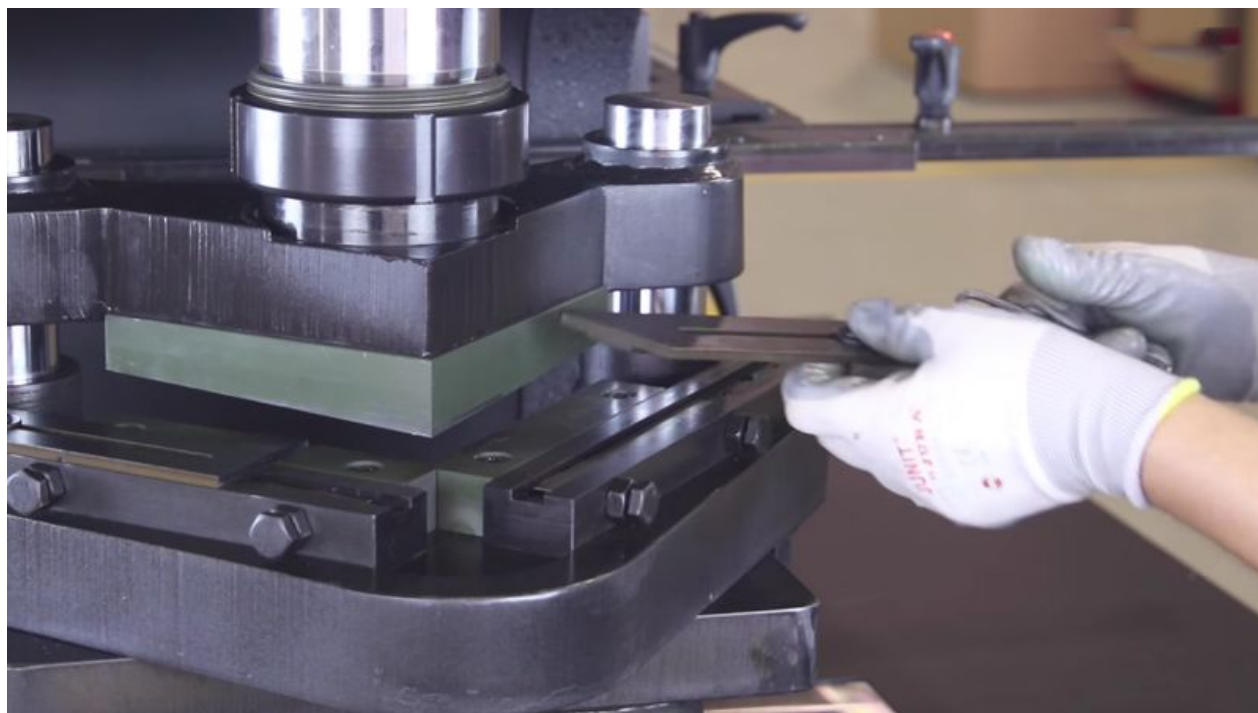

File:Encochage de tôle Step 01.jpg



Fichier téléversé avec MsUpload on Spécial:AjouterDonnées/Tutoriel/Encochage_de_tôle