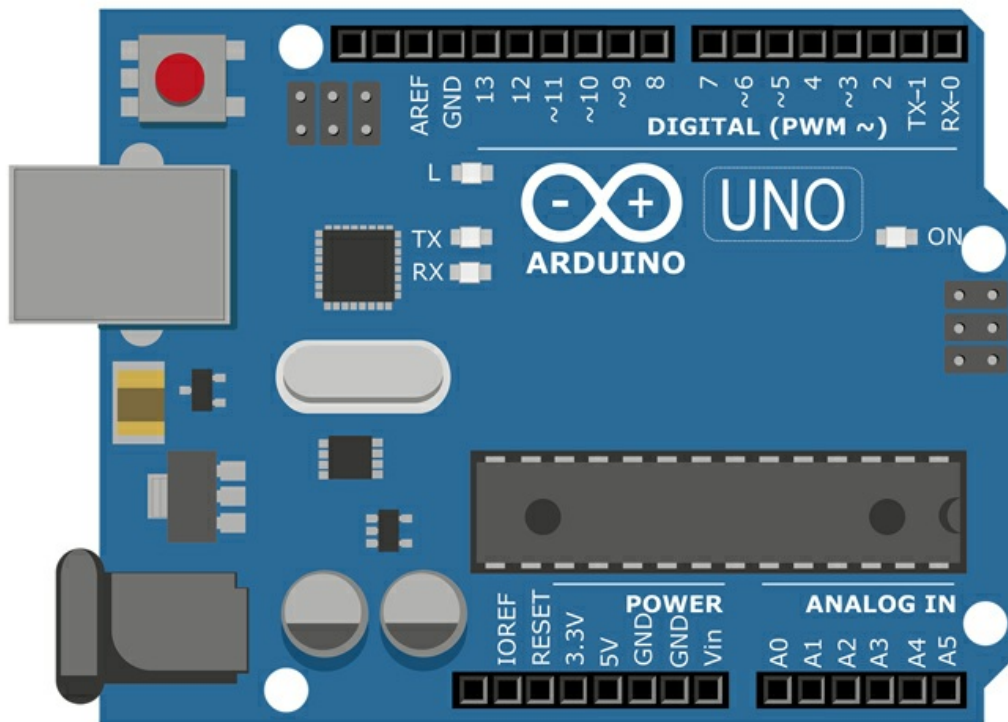

File:Qsdwfdxc arduino-2168193_1920.jpg

No higher resolution available.


Fichier téléversé avec MsUpload on Spécial:AjouterDonnées/Tutoriel/qsdwfdxc